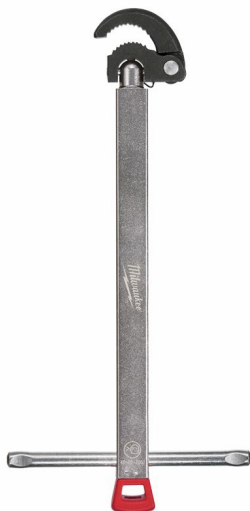

Basin wrench compact - 1 pc | Chaves de aperto

- Design compatível com roquetes de $\frac{3}{8}$ ".
- Design garante grande capacidade de alavancagem.
- Punho tipo maçaneta para maior conforto de utilização.
- Fácil de ajustar.

Dimensão da garra (mm)	10 - 32
Quantidade por embalagem	1
Referência	48227001